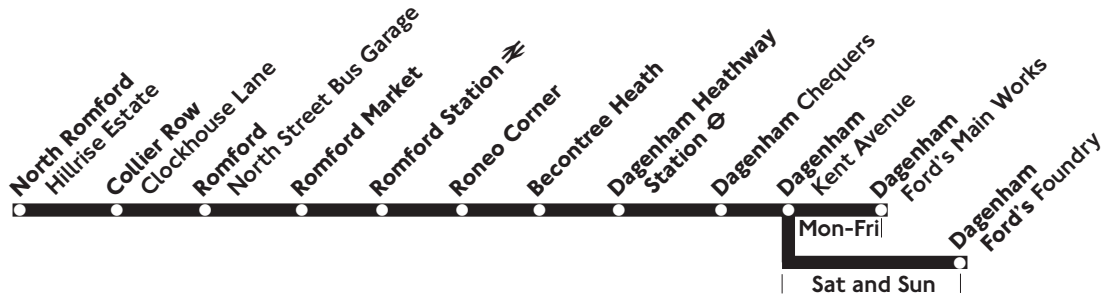

175

North Romford - Romford - Dagenham

Daily

Monday - Friday

North Romford Hillrise Estate	0430	0550	0610	0630		1839	1855	1915	1935		2055	2115	2135	2355		
Collier Row Clockhouse Lane	0433	0553	0613	0633	Then	1844	1900	1920	1939		2059	2119	2138	2358		
Romford North Street Bus Garage	0438	Then	0558	0618	0638	about	1851	1907	1927	1945	Then	2105	2124	2143	Then	0003
Romford Market	0441	every	0601	0621	0641	every	1854	1910	1930	1948	every	2108	2127	2146	every	0006
Romford Station	0444	20	0604	0624	0644	12	1857	1913	1933	1951	20	2111	2130	2149	20	0009
Becontree Heath Bus Station	0453	mins	0613	0633	0653	minutes	1908	1923	1943	2001	minutes	2121	2140	2159	mins	0019
Dagenham Heathway Station	0500	until	0620	0640	0700	until	1916	1931	1950	2008	until	2128	2147	2206	until	0026
Dagenham New Road/Kent Avenue	0504		0624	0645	0706		1920	1935	1954	2012		2132	2151	2210		0030
Dagenham Ford's Main Works	0508		0628	0649	0711		1924	1939	1958	2016		2136	2155	2214		0034

Saturday (also Good Friday)

North Romford Hillrise Estate	0430	0500		0720		0820	0832	0844			1815		2355
Collier Row Clockhouse Lane	0433	0503		0723		0823	0835	0847	Then		1818		2358
Romford North Street Bus Garage	0438	0508	Then	0728	Then	0828	0840	0852	about		1823	Then	0003
Romford Market	0441	0511	every	0731	every	0831	0843	0855	every		1826	every	0006
Romford Station	0444	0514	20	0734	15	0834	0846	0859	12		1829	20	0009
Becontree Heath Bus Station	0453	0523	minutes	0743	minutes	0843	0856	0910	minutes		1839	minutes	0019
Dagenham Heathway Station	0500	0530	until	0750	until	0850	0903	0918	until		1846	until	0026
Dagenham New Road/Kent Avenue	0504	0534		0754		0854	0909	0924			1850		0030
Dagenham Ford's Foundry	0507	0537		0757		0857	0912	0927			1853		0033

Sunday and other Public Holidays

North Romford Hillrise Estate	0555	0625	0655	0725	0755	0825	0855	0915	0935	0955	1015	1035		1615	1635	1655	1715
Collier Row Clockhouse Lane	0558	0628	0658	0728	0758	0828	0858	0918	0938	0958	1018	1039		1619	1639	1659	1719
Romford North Street Bus Garage	0603	0633	0703	0733	0803	0833	0903	0923	0943	1004	1024	1046	Then	1626	1646	1706	1725
Romford Market	0606	0636	0706	0736	0806	0836	0906	0926	0946	1007	1028	1050	every	1630	1650	1710	1729
Romford Station	0609	0639	0709	0739	0809	0839	0909	0929	0949	1010	1031	1053	20	1633	1653	1713	1732
Becontree Heath Bus Station	0617	0647	0717	0747	0817	0849	0919	0939	0959	1020	1042	1104	minutes	1644	1704	1724	1742
Dagenham Heathway Station	0623	0653	0723	0753	0823	0855	0925	0945	1006	1028	1050	1112	until	1652	1712	1731	1749
Dagenham New Road/Kent Avenue	0628	0658	0728	0758	0829	0901	0931	0952	1014	1036	1058	1120		1700	1718	1736	1754
Dagenham Ford's Foundry	0631	0701	0731	0801	0832	0904	0934	0955	1017	1039	1101	1123		1703	1721	1739	1757
North Romford Hillrise Estate	1735	1755		2355													
Collier Row Clockhouse Lane	1738	1758		2358													
Romford North Street Bus Garage	1744	1803	Then	0003													
Romford Market	1747	1806	every	0006													
Romford Station	1750	1809	20	0009													
Becontree Heath Bus Station	1800	1819	minutes	0019													
Dagenham Heathway Station	1807	1826	until	0026													
Dagenham New Road/Kent Avenue	1812	1830		0030													
Dagenham Ford's Foundry	1815	1833		0033